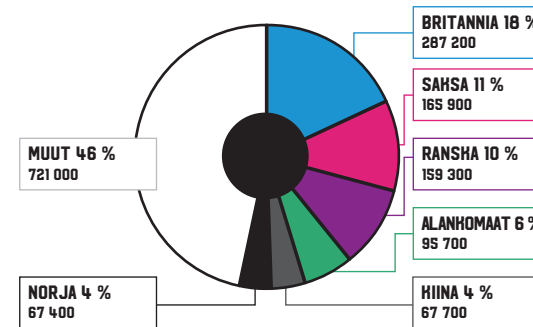

HV. MATHAILIJOIDEN REHISTERÖIDYT YÖPYMIST LAPISSA 2018 MARKKINAOSUUDET