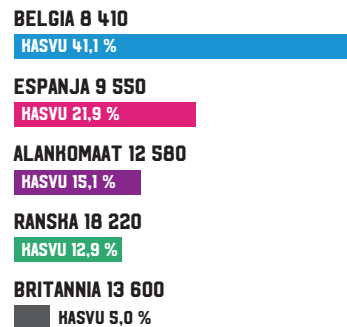

NOPEIMMIN HASVAVAT MARKKINAT

REHISTERÖIDYT YÖPYMIST, HASVU 2017-2018

3

MILJONAA REHISTERÖITYÄ YÖPYMISTÄ LAPISSA 2018

HASVUA 2017-2018 3% SUOMESSA HASVUA 2017-2018 1,4 %