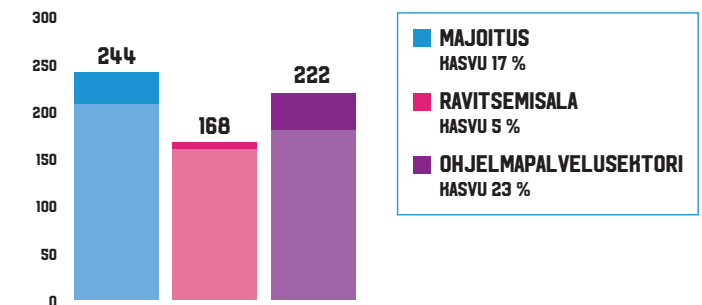

LIKEVAIHTO MATHAILUN ERI SEKTOREILLA 2017**

MILJONAA €, HASVU 2016-2017 %

MATHAILUN HOHONAISKYSYNTÄ LAPISSA YLI 1 MILJARDIA €**

LAPISSA PETIPAIKHOJA YLI 105 000

(SISÄLTÄÄ REHISTERÖIDYN JA REHISTERÖIMÄTTÖMÄN MAJOITUSHAPASITEETIN)

MATHAILUTYÖLLISYYS LAPISSA* 2018 7400 MATHAILUTYÖLLISTÄ

MATHAILUN OSUUS HAIKKIEN TOIMIALOJEN LIKEVAIHDOSTA** 5%

MATHAILUN OSUUS HAIKKIEN TOIMIALOJEN HENKILÖSTÖSTÄ** 11%

Lähteet: Tilastokeskus, Finavia

*Arvio Lapin liitto ja Lapin ELY-keskus ** Tilastokeskus, laskelma Lapin liitto

HOUSE OF LAPLAND

LAPLAND Above Ordinary

LAPIN LIITTO

Vipuvoimaa EU:lta 2014-2020