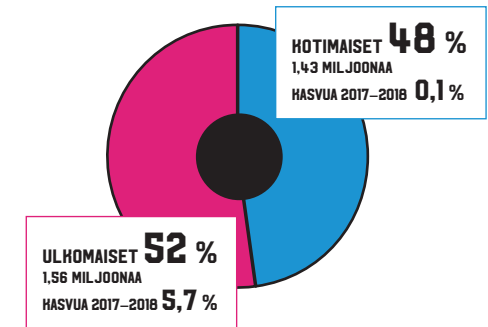

REHISTERÖITYJEN YÖPYMISTEN JAKAUTUMINEN