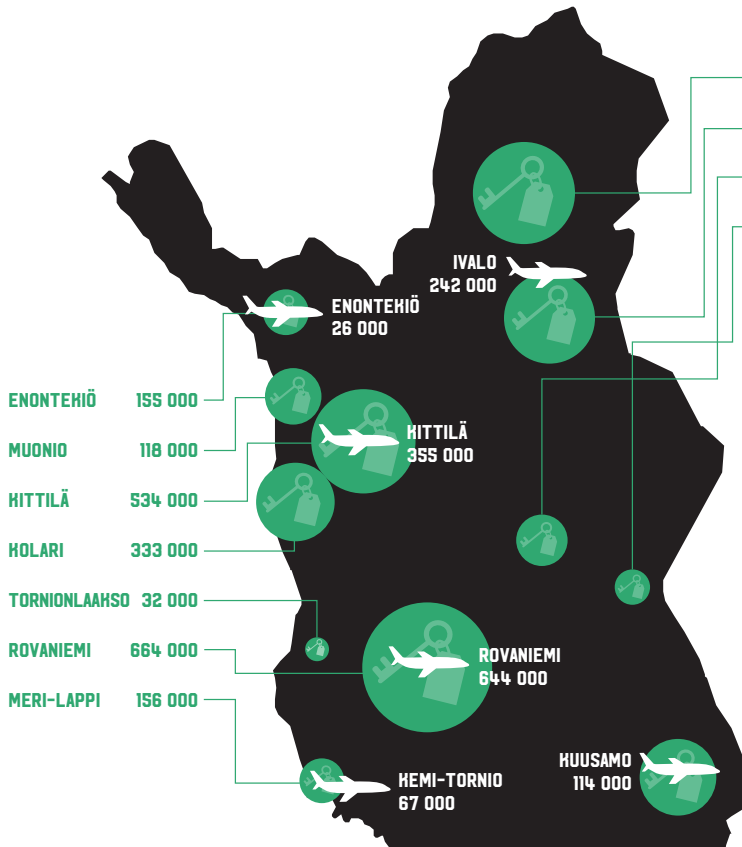

LAPPI ON SUOMEN MATHAILUN VETURI.

10 FAKTAA LAPIN MATHAILUSTA 2019

YMPÄRIVUOTISUUS ON HESTÄVÄN HASVUN EDELLYTYS.

MATHAILIJOIDEN REHISTERÖITYNEET YÖPYMIST ALUEITTAIN 2018

LAPIN LENTOHEITTEN MATHUSTAJAMÄÄRÄT 2018